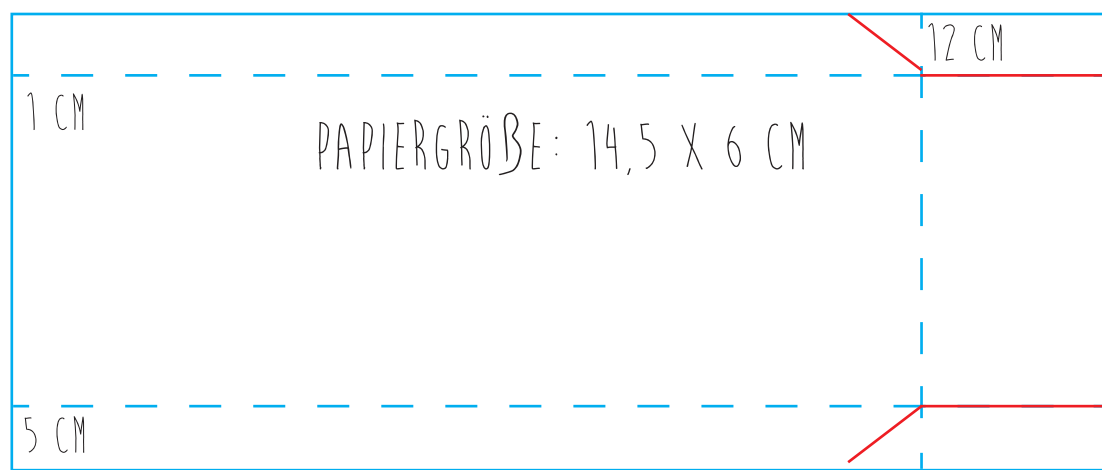

5 CM

13,5 CM

8,5 CM

SANDWICH BOX
 PAPIERGRÖßE: 14,5 X 21 CM

12,5 CM

[HTTP://STEMPELGARTEN.COM](http://STEMPELGARTEN.COM)