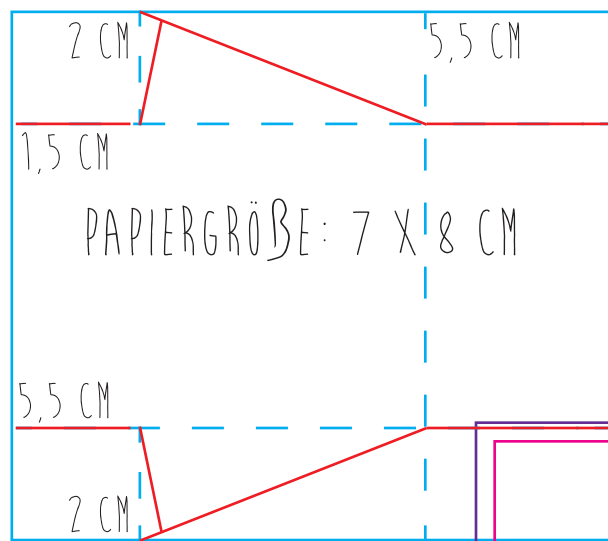

5 CM

13,5 CM

8,5 CM

SANDWICH BOX
 PAPIERGRÖßE: 14,5 X 21 CM

12,5 CM

[HTTP://STEMPELGARTEN.COM](http://STEMPELGARTEN.COM)